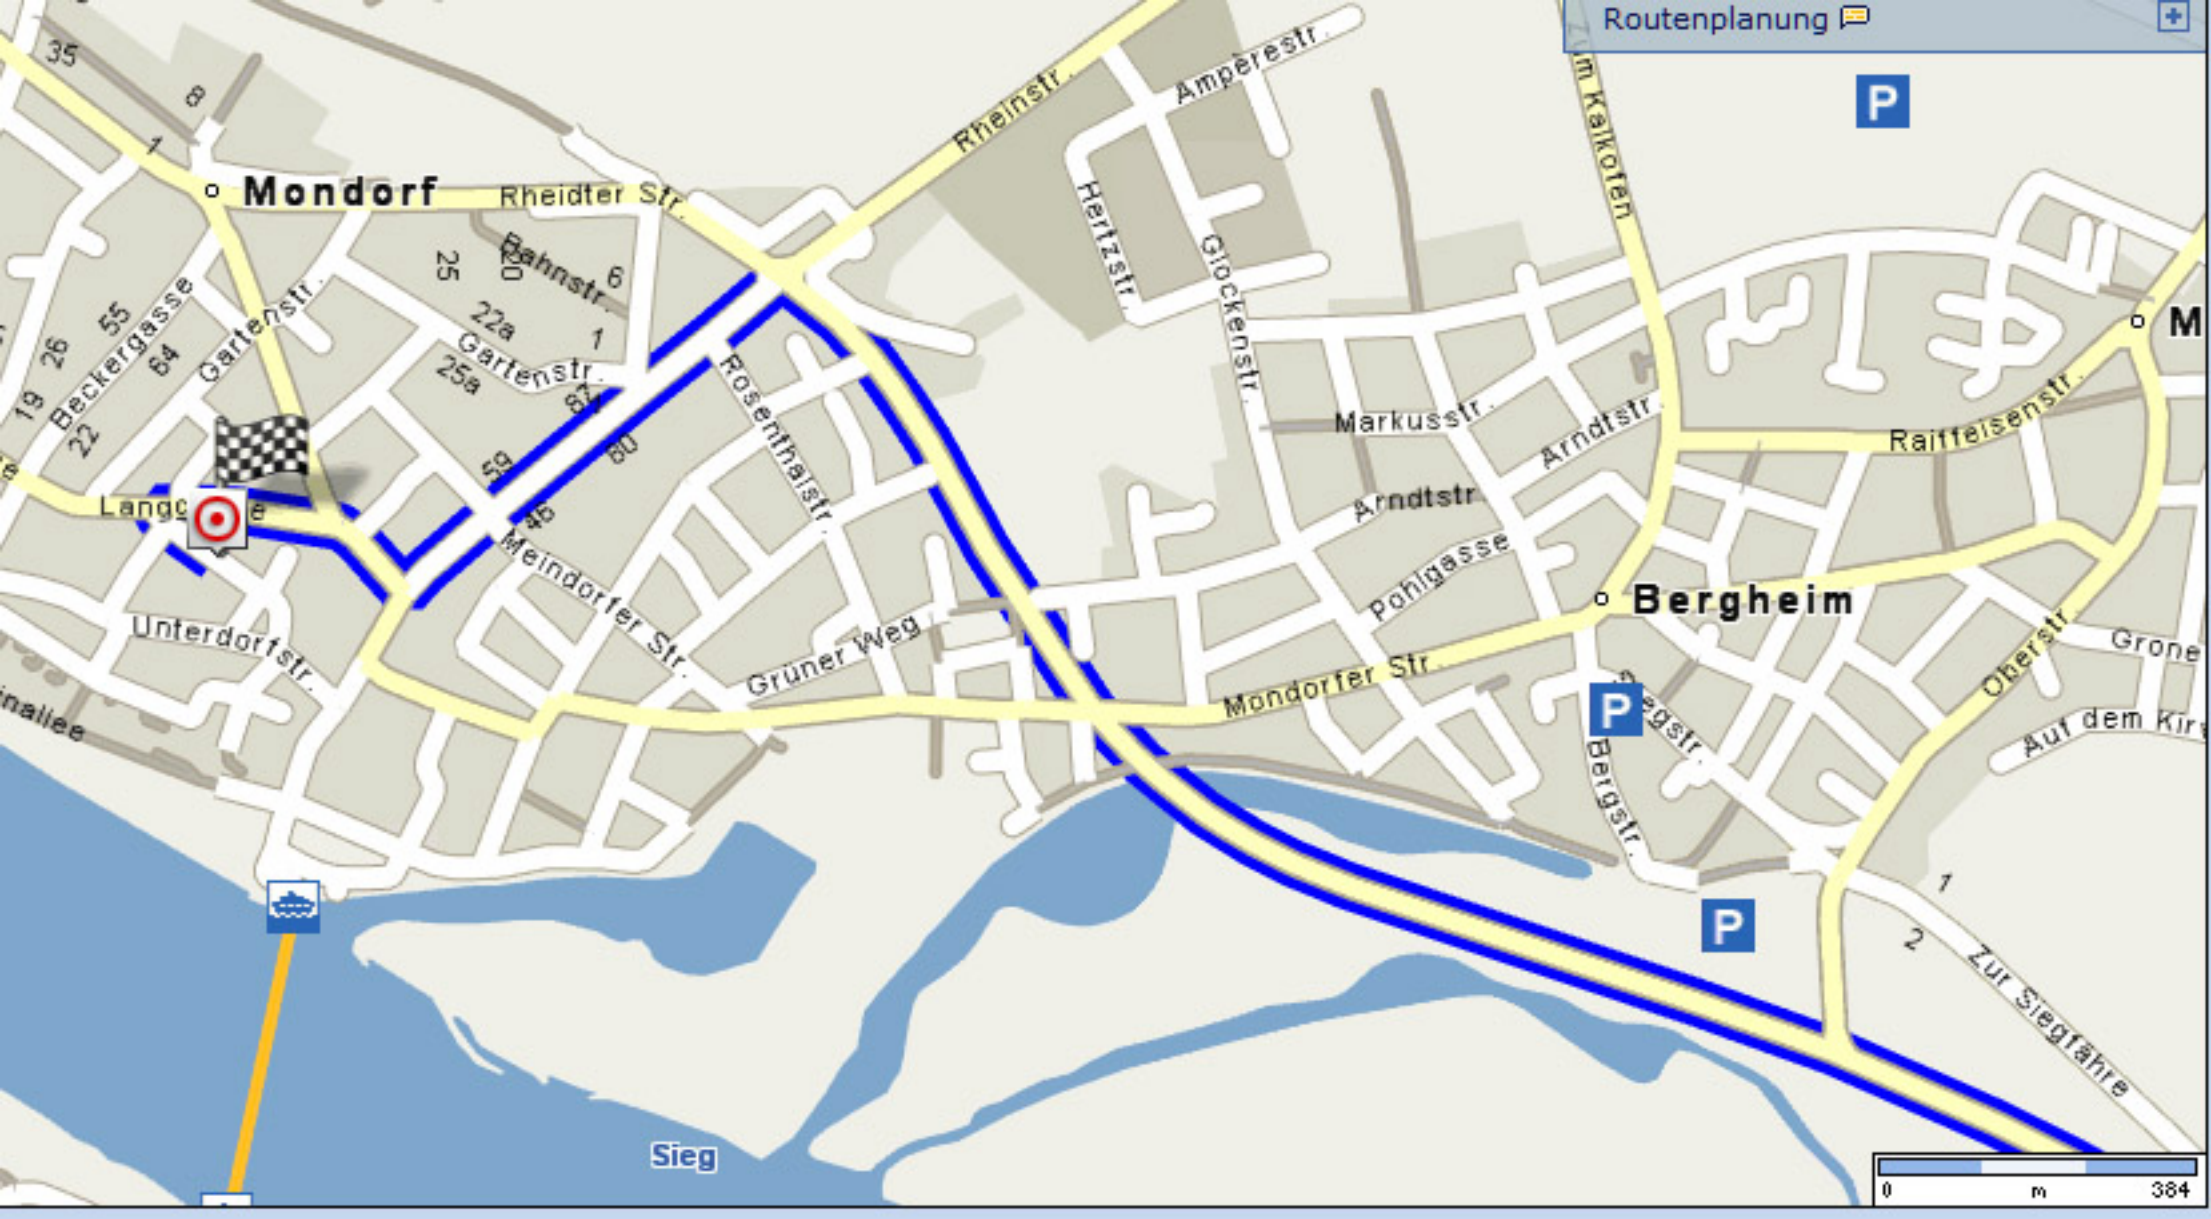

P

1
2

zur Siegfahrt

Rheinorter Str.

P

P

A565

Bonn-Beuel-Nord
(2)

A565

Mondorf

Bergheim

Sieg

0 m 384